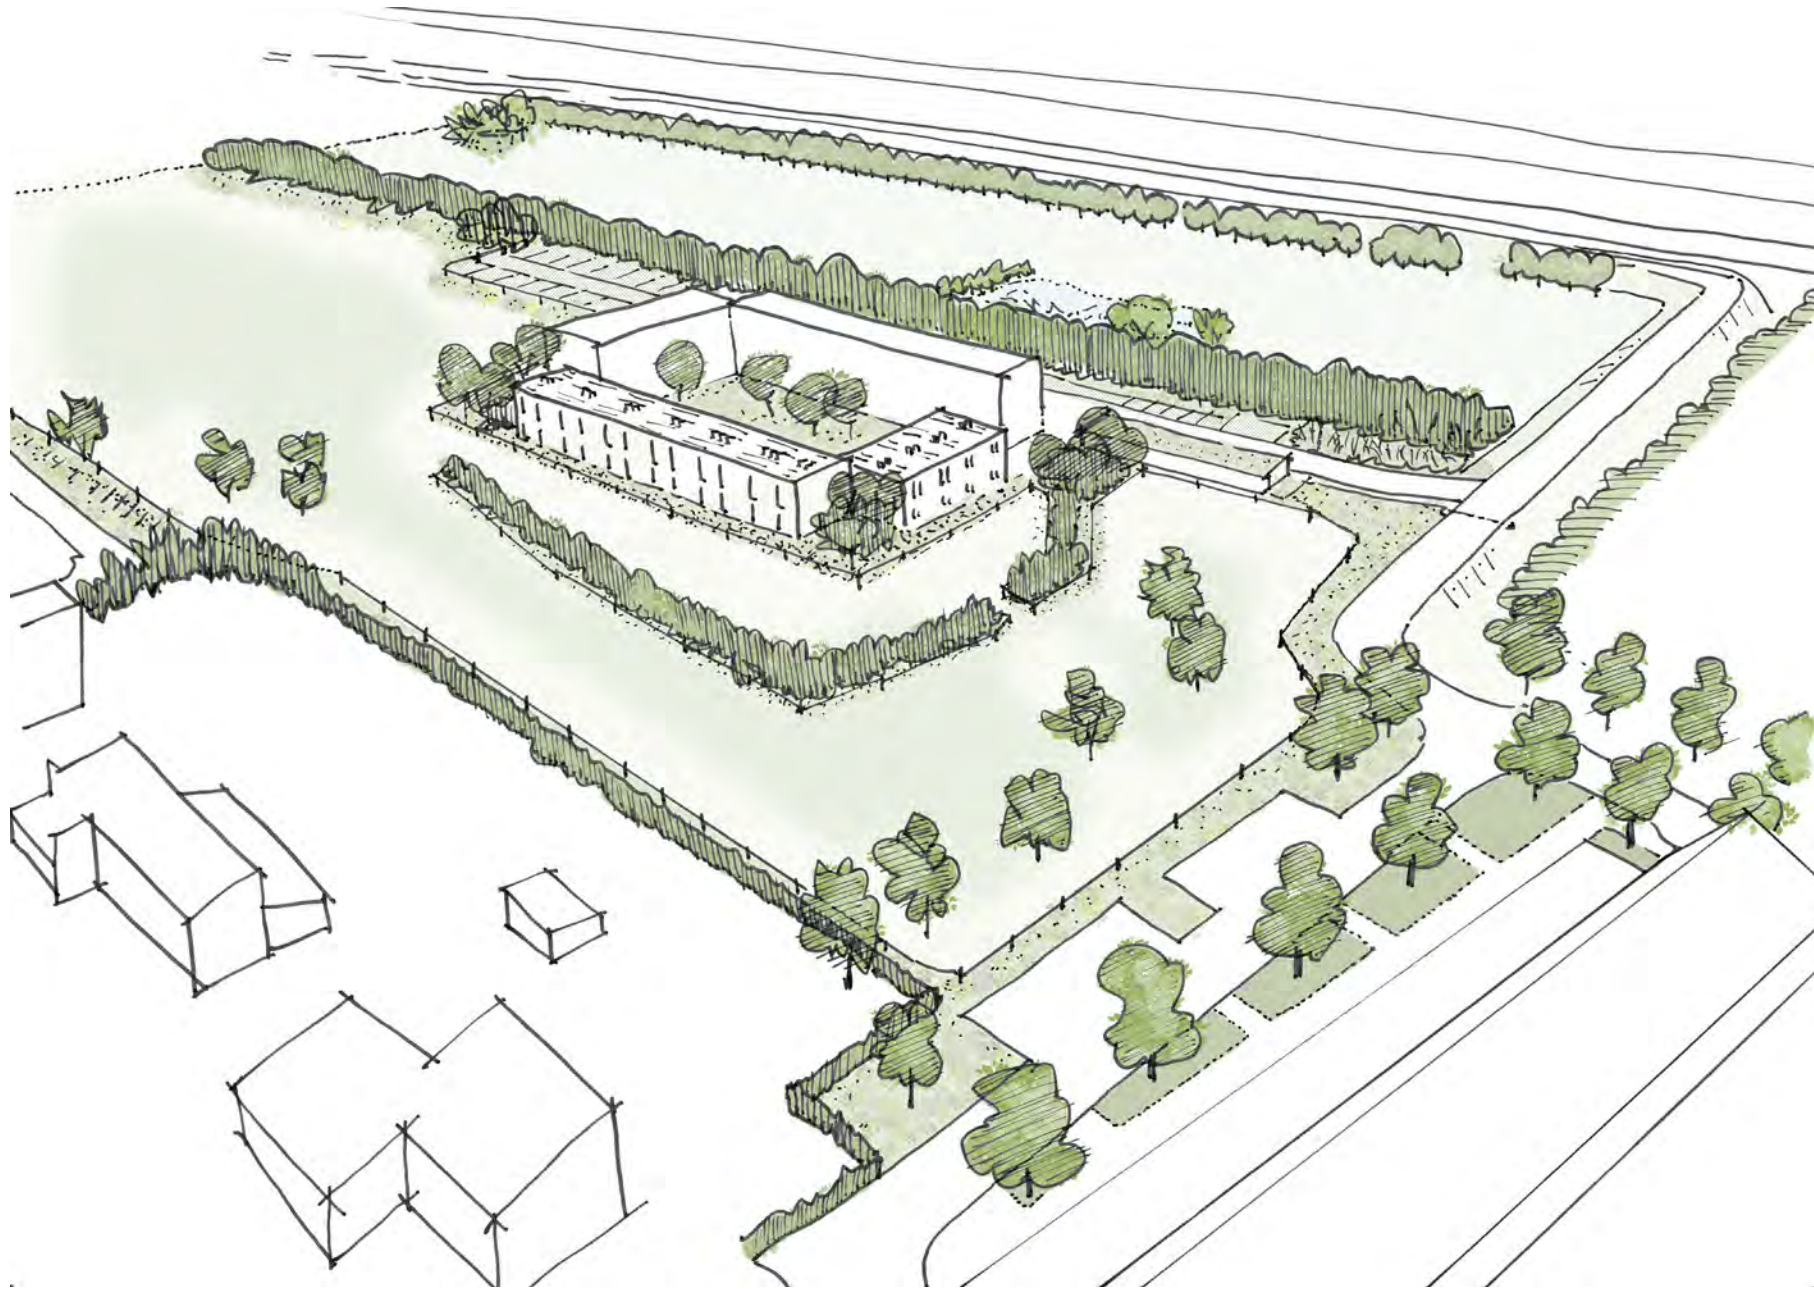

Landschappelijke inpassing Flexwonen

2 varianten landschappelijke inpassing Flexwonen Suze Groenewegstraat

Variant A

Variant A - afstanden

Fietsparkeren

Voetpad

Afvalcontainers

Snelheidsremmende maatregel

Struweelhaag

met paal en draad

Struweelgroepen

met boom op kop gebouwen

Weide met paal en draad

Verblijfsruimte

Kruidenvegetatie

rondom gebouw

Hemelafvoer / waterberging

in singel en poel

Variant A – Profiel

Voortuin bewoners

Weide met koeien

Groenparkeren uit het zicht
tegen de houtsingel

Weide

Bestaande rand met boom

Variant A+B – Profiel parkeren i.r.t. houtsingel en dekzandrug

Landschappelijke 3D handschets variant A – Wonen in een Groen hof aan de es

Referentiebeelden landschap