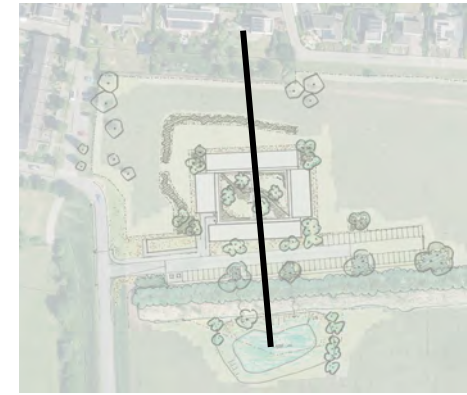

Landschappelijke inpassing Flexwonen

2 varianten landschappelijke inpassing Flexwonen Suze Groenewegstraat

Variant A

Variant A - afstanden

Fietsparkeren

Voetpad

Afvalcontainers

Snelheidsremmende maatregel

Struweelhaag

met paal en draad

Struweelgroepen

met boom op kop gebouwen

Weide met paal en draad

Verblijfsruimte

Kruidenvegetatie

rondom gebouw

Hemelafvoer / waterberging

in singel en poel

Variant A – Profiel

Voortuin bewoners

Weide met koeien

Groenparkeren uit het zicht
tegen de houtsingel

Weide

Bestaande rand met boom

Variant A+B – Profiel parkeren i.r.t. houtsingel en dekzandrug

Landschappelijke 3D handschets variant A – Wonen in een Groen hof aan de es

Referentiebeelden landschap