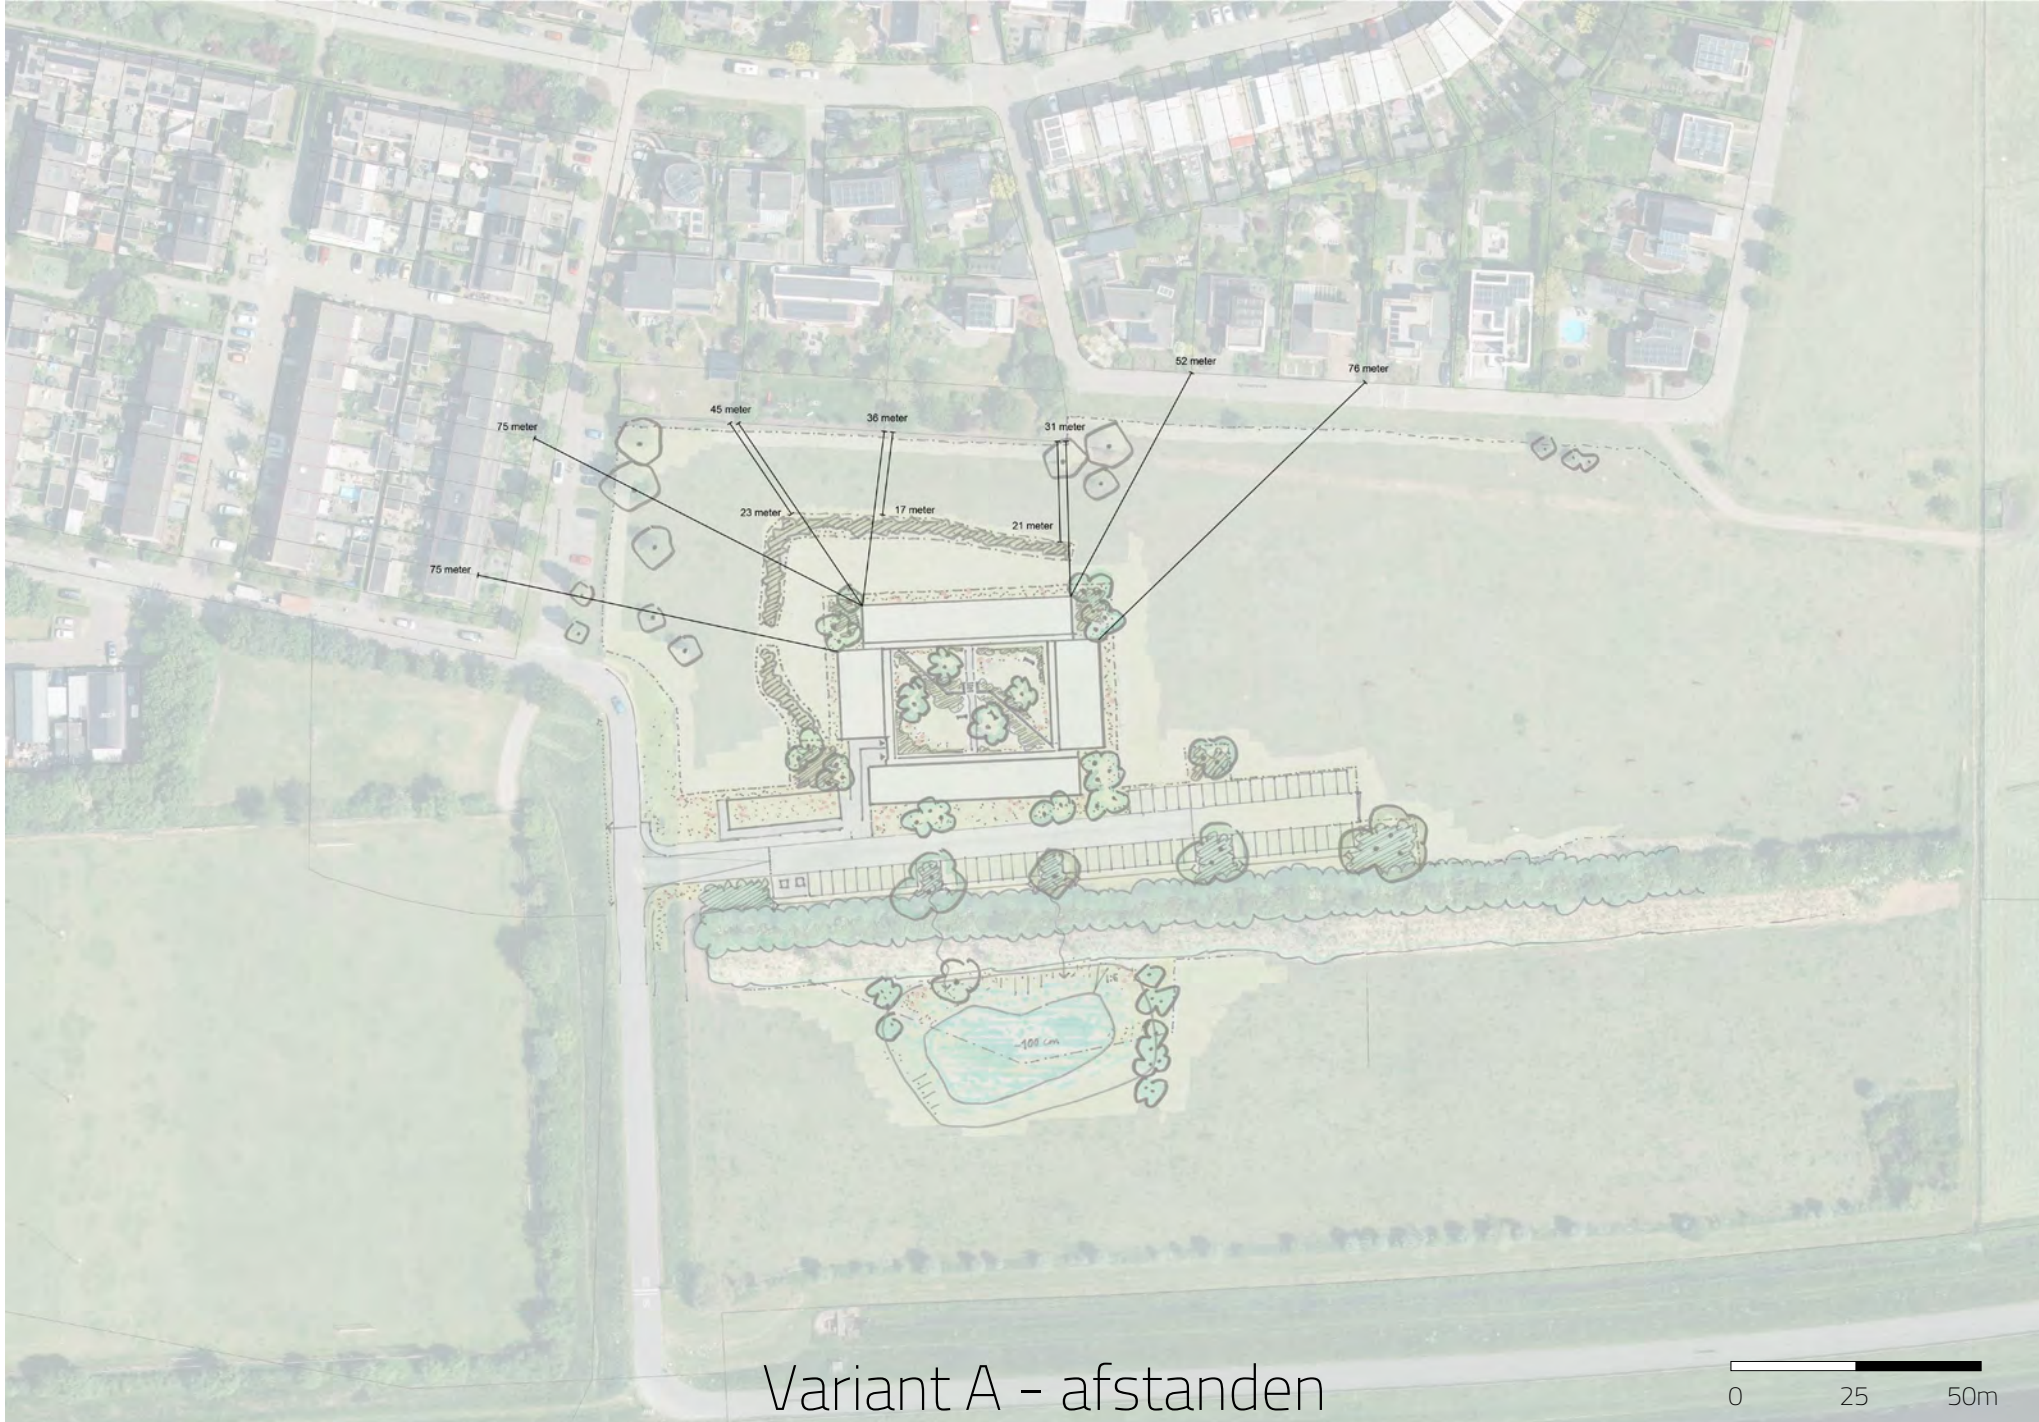

Landschappelijke inpassing Flexwonen

2 varianten landschappelijke inpassing Flexwonen Suze Groenewegstraat

Variant A

Variant A - afstanden

Fietsparkeren

Voetpad

Afvalcontainers

Snelheidsremmende maatregel

Struweelhaag

met paal en draad

Struweelgroepen

met boom op kop gebouwen

Weide met paal en draad

Verblijfsruimte

Kruidenvegetatie

rondom gebouw

Hemelafvoer / waterberging

in singel en poel

Variant A – Profiel

Voortuin bewoners

Weide met koeien

Groenparkeren uit het zicht
tegen de houtsingel

Weide

Bestaande rand met boom

Variant A+B – Profiel parkeren i.r.t. houtsingel en dekzandrug

Landschappelijke 3D handschets variant A – Wonen in een Groen hof aan de es

Referentiebeelden landschap