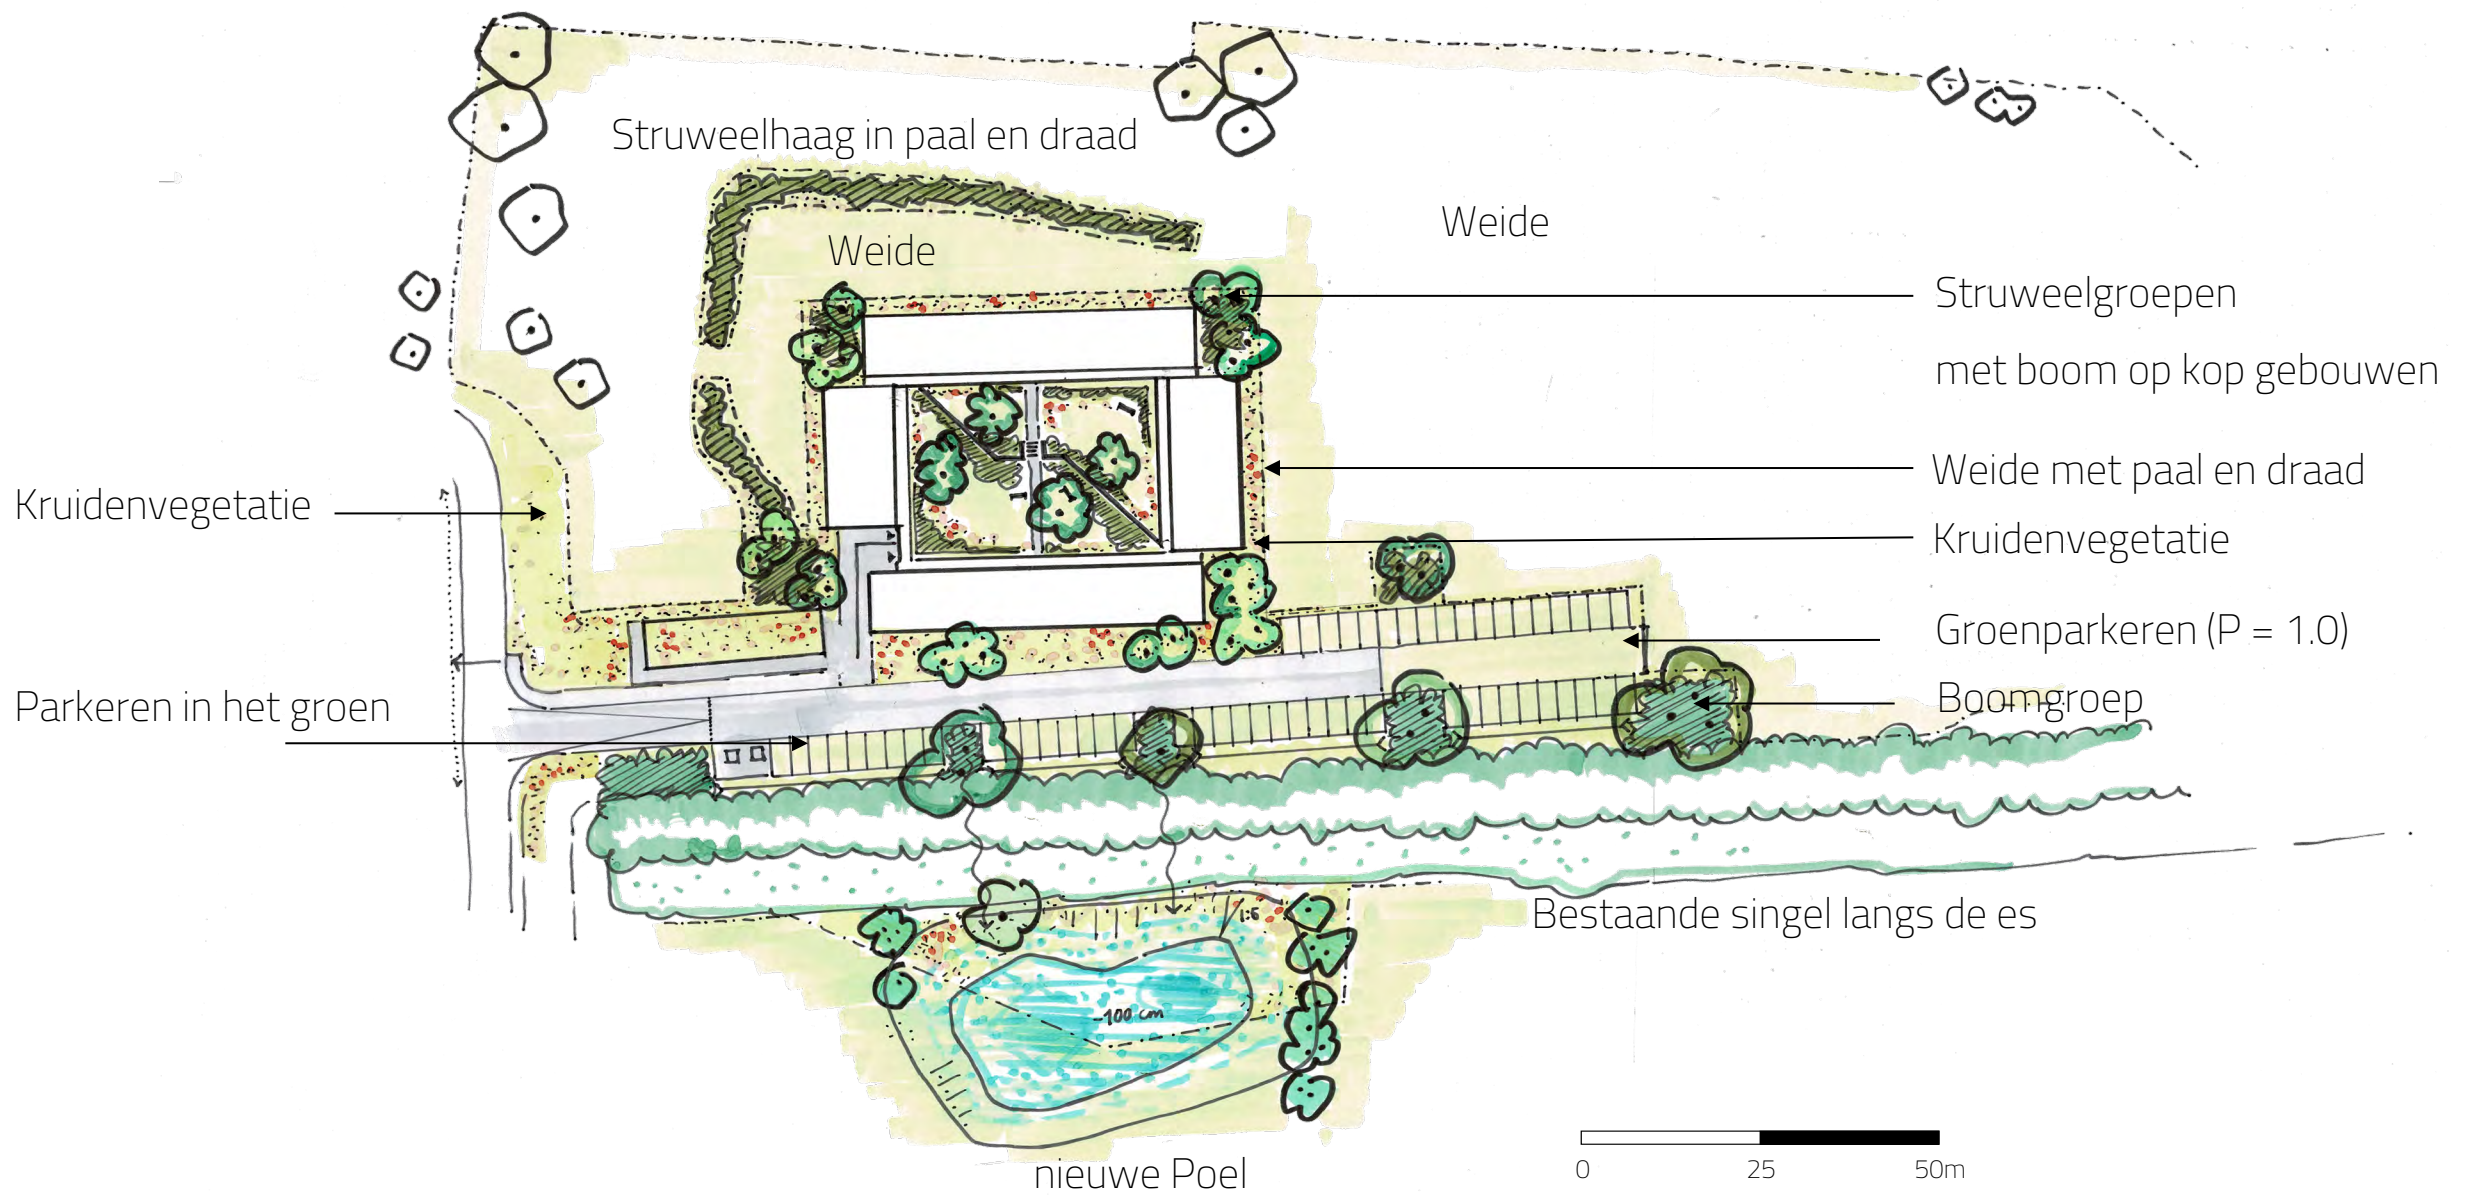

Landschappelijke inpassing Flexwonen

2 varianten landschappelijke inpassing Flexwonen Suze Groenewegstraat

Variant A

Variant A - afstanden

Fietsparkeren

Voetpad

Afvalcontainers

Snelheidsremmende maatregel

Struweelhaag

met paal en draad

Struweelgroepen

met boom op kop gebouwen

Weide met paal en draad

Verblijfsruimte

Kruidenvegetatie

rondom gebouw

Hemelafvoer / waterberging

in singel en poel

Variant A – Profiel

Voortuin bewoners

Weide met koeien

Groenparkeren uit het zicht
tegen de houtsingel

Weide

Bestaande rand met boom

Variant A+B – Profiel parkeren i.r.t. houtsingel en dekzandrug

Landschappelijke 3D handschets variant A – Wonen in een Groen hof aan de es

Referentiebeelden landschap