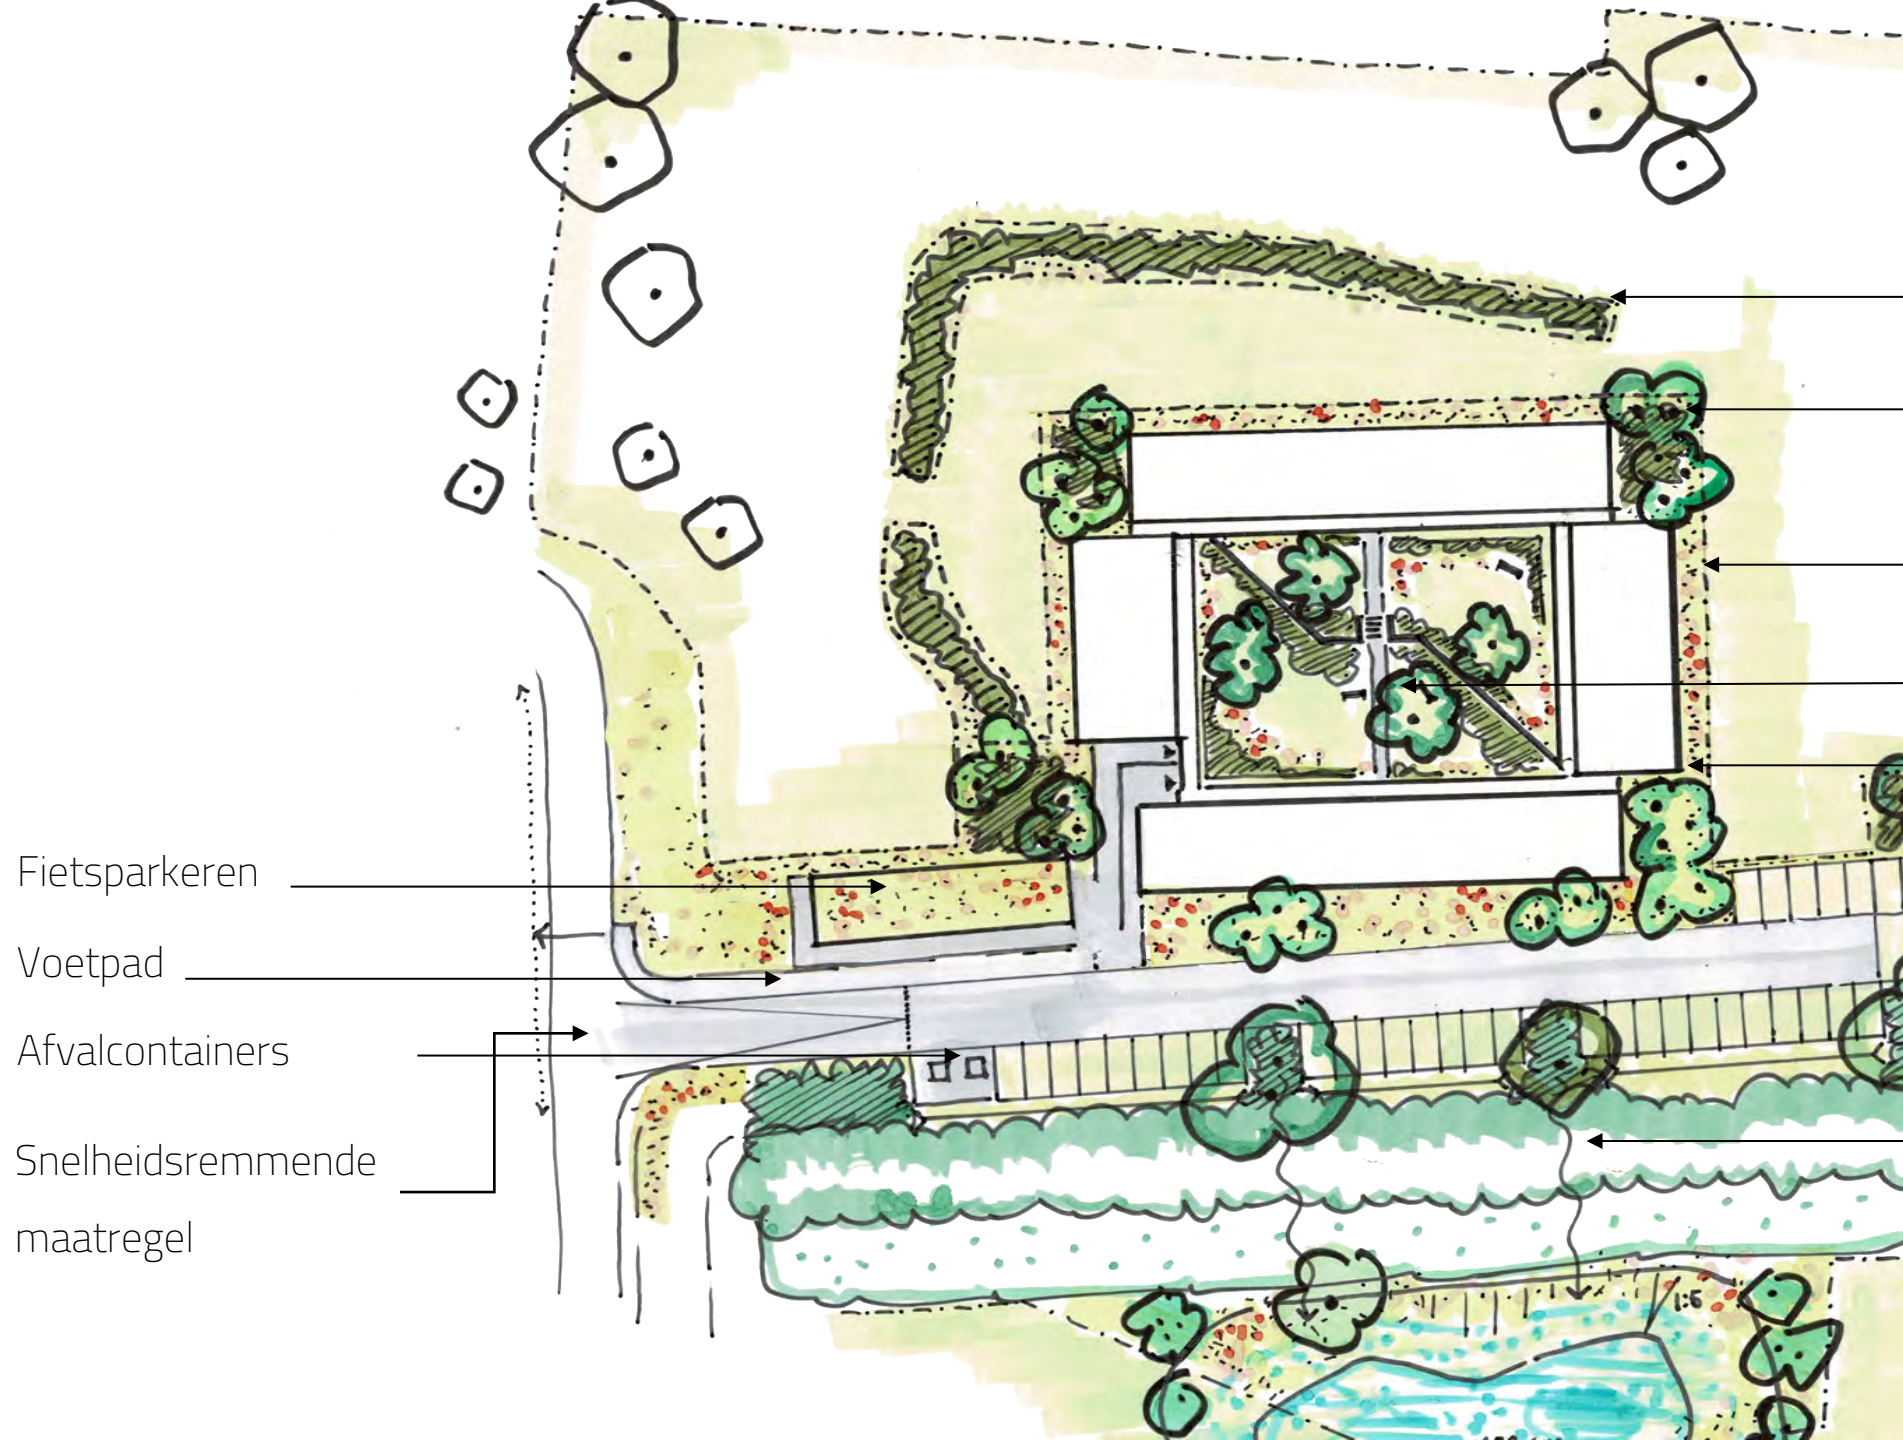

Landschappelijke inpassing Flexwonen

2 varianten landschappelijke inpassing Flexwonen Suze Groenewegstraat

Variant A

Variant A - afstanden

Fietsparkeren

Voetpad

Afvalcontainers

Snelheidsremmende maatregel

Struweelhaag

met paal en draad

Struweelgroepen

met boom op kop gebouwen

Weide met paal en draad

Verblijfsruimte

Kruidenvegetatie

rondom gebouw

Hemelafvoer / waterberging

in singel en poel

Variant A – Profiel

Voortuin bewoners

Weide met koeien

Groenparkeren uit het zicht
tegen de houtsingel

Weide

Bestaande rand met boom

Variant A+B – Profiel parkeren i.r.t. houtsingel en dekzandrug

Landschappelijke 3D handschets variant A – Wonen in een Groen hof aan de es

Referentiebeelden landschap