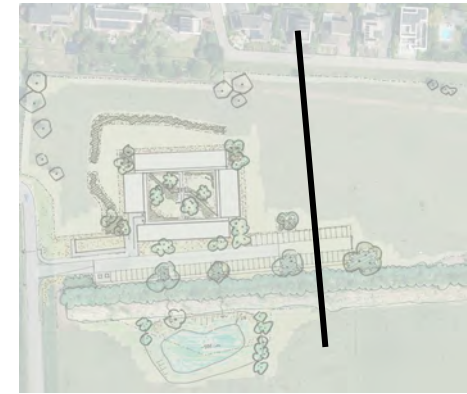

Landschappelijke inpassing Flexwonen

2 varianten landschappelijke inpassing Flexwonen Suze Groenewegstraat

Variant A

Variant A - afstanden

Fietsparkeren

Voetpad

Afvalcontainers

Snelheidsremmende maatregel

Struweelhaag

met paal en draad

Struweelgroepen

met boom op kop gebouwen

Weide met paal en draad

Verblijfsruimte

Kruidenvegetatie

rondom gebouw

Hemelafvoer / waterberging

in singel en poel

Variant A – Profiel

Voortuin bewoners

Weide met koeien

Groenparkeren uit het zicht
tegen de houtsingel

Weide

Bestaande rand met boom

Variant A+B – Profiel parkeren i.r.t. houtsingel en dekzandrug

Landschappelijke 3D handschets variant A – Wonen in een Groen hof aan de es

Referentiebeelden landschap