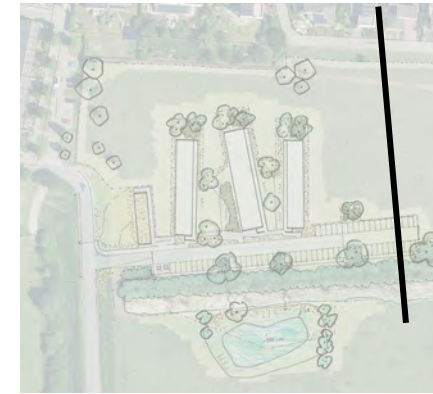

Landschappelijke inpassing Flexwonen

2 varianten landschappelijke inpassing Flexwonen Suze Groenewegstraat

Variant B

0 25 50m

Variant B - afstanden

Fietsparkeren

Voetpad

Afvalcontainers

Snelheidsremmende maatregel

Struweelgroepen

met boom op kop gebouwen

Weide met paal en draad

Verblijfsruimte

Hemelafvoer / waterberging

in singel en poel

Landschappelijke 3D handschets variant B – Wonen aan de Groene wiggen aan de es

Variant B – Profiel

Voortuin bewoners

Weide met koeien

Groenparkeren uit het zicht
tegen de houtsingel

Weide

Bestaande rand met boom

Variant A+B – Profiel parkeren i.r.t. houtsingel en dekzandrug

Referentiebeelden landschap