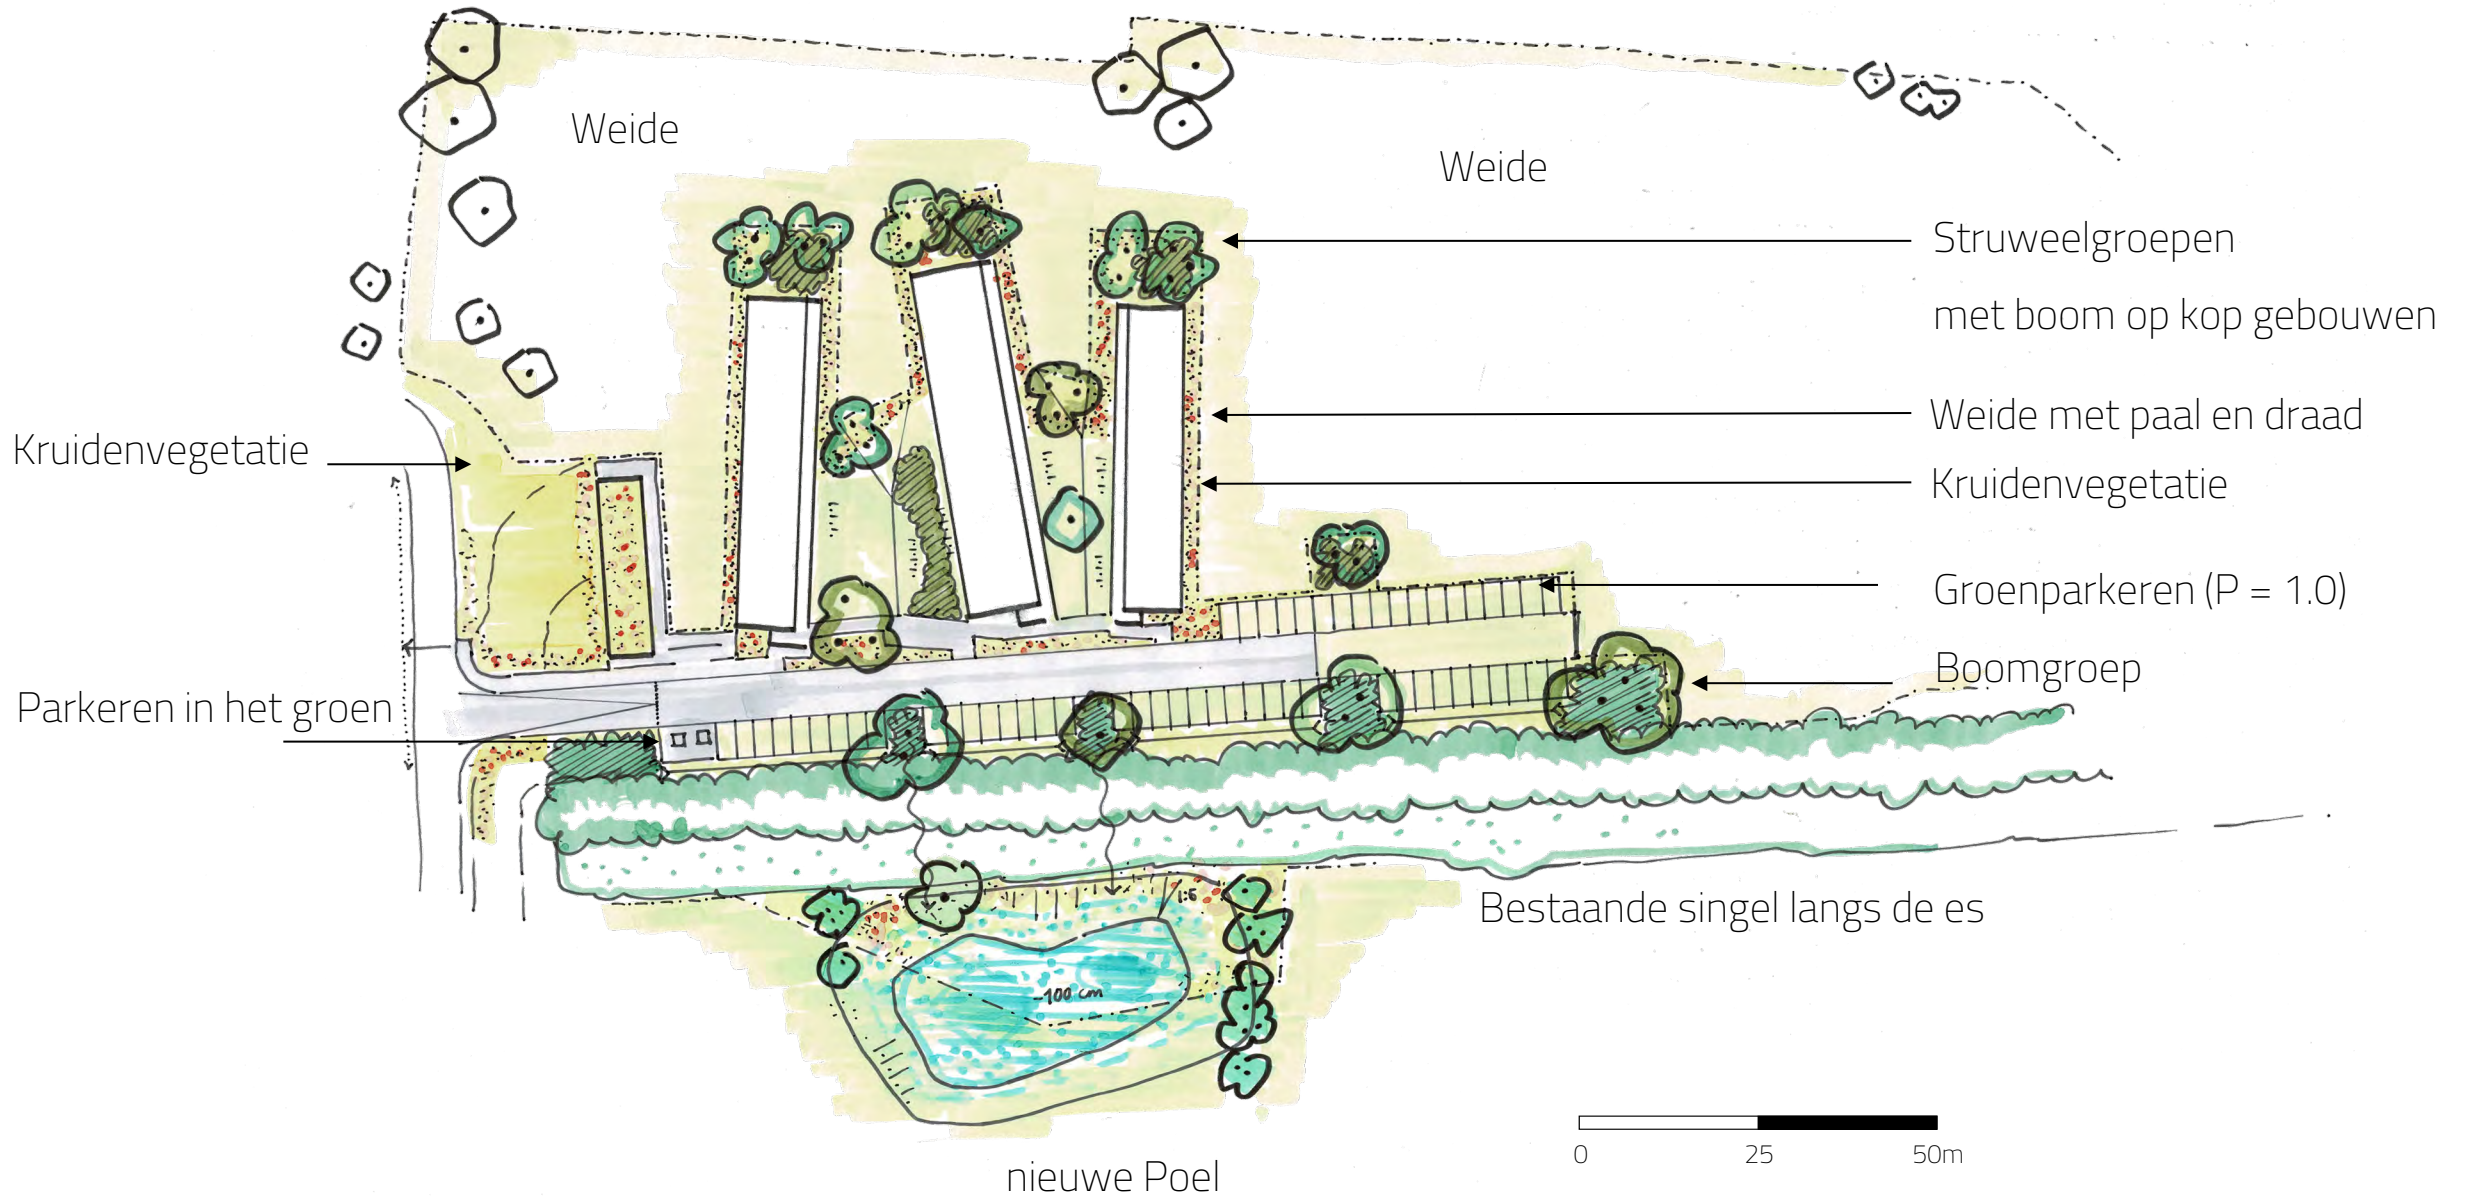

Landschappelijke inpassing Flexwonen

2 varianten landschappelijke inpassing Flexwonen Suze Groenewegstraat

Variant B

0 25 50m

Variant B - afstanden

Fietsparkeren

Voetpad

Afvalcontainers

Snelheidsremmende maatregel

Struweelgroepen

met boom op kop gebouwen

Weide met paal en draad

Verblijfsruimte

Hemelafvoer / waterberging

in singel en poel

Landschappelijke 3D handschets variant B – Wonen aan de Groene wiggen aan de es

Variant B – Profiel

Voortuin bewoners

Weide met koeien

Groenparkeren uit het zicht
tegen de houtsingel

Weide

Bestaande rand met boom

Variant A+B – Profiel parkeren i.r.t. houtsingel en dekzandrug

Referentiebeelden landschap