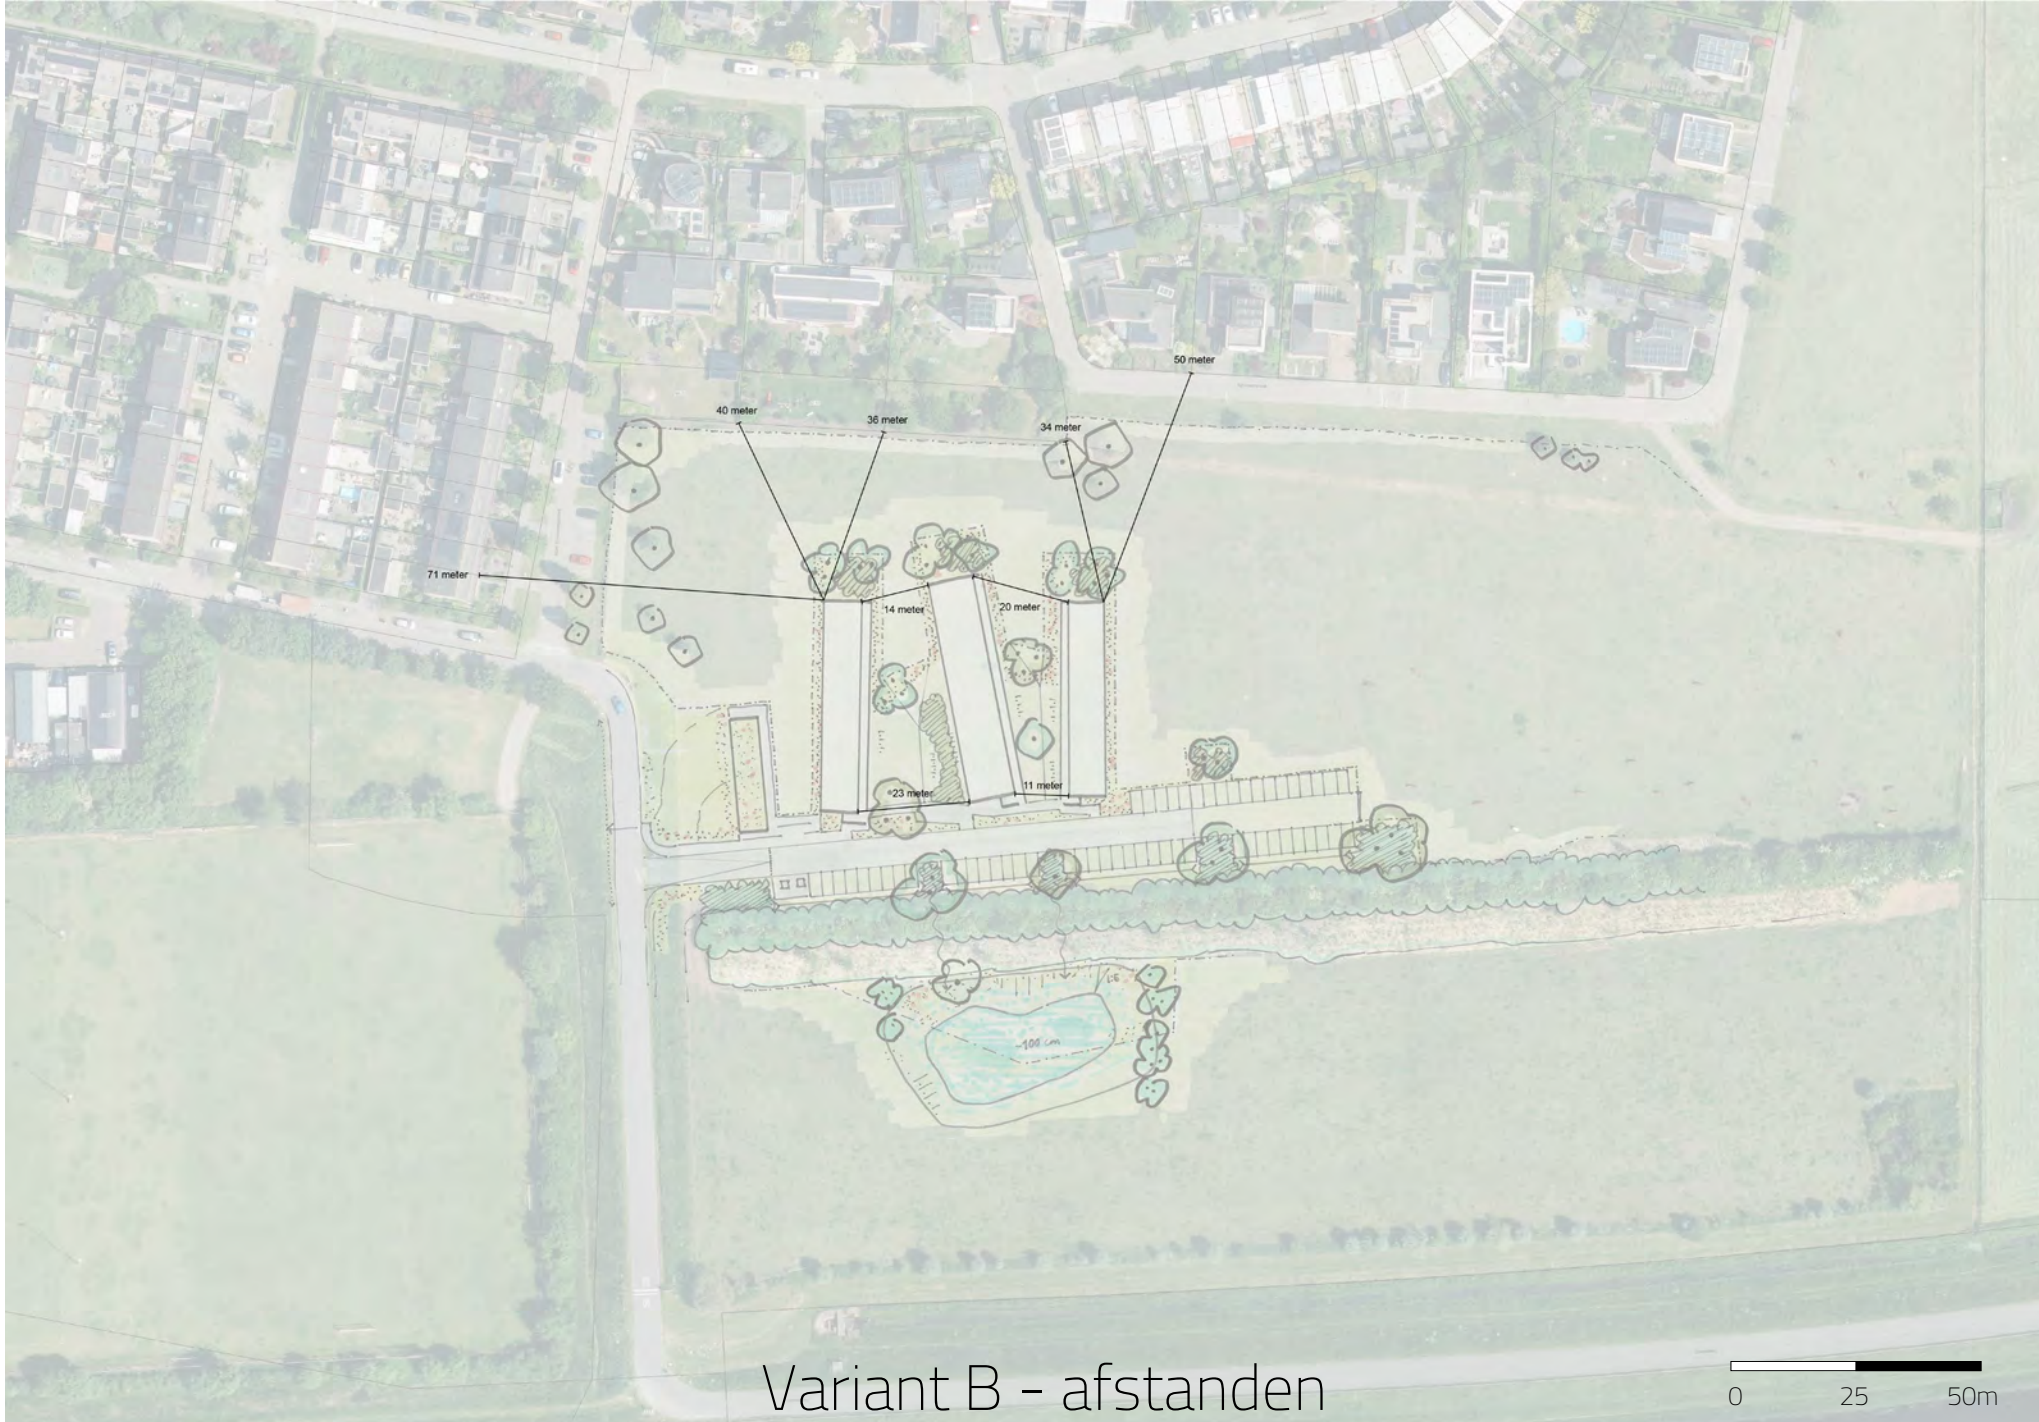

Landschappelijke inpassing Flexwonen

2 varianten landschappelijke inpassing Flexwonen Suze Groenewegstraat

Variant B

0 25 50m

Variant B - afstanden

Fietsparkeren

Voetpad

Afvalcontainers

Snelheidsremmende maatregel

Struweelgroepen

met boom op kop gebouwen

Weide met paal en draad

Verblijfsruimte

Hemelafvoer / waterberging

in singel en poel

Landschappelijke 3D handschets variant B – Wonen aan de Groene wiggen aan de es

Variant B – Profiel

Voortuin bewoners

Weide met koeien

Groenparkeren uit het zicht
tegen de houtsingel

Weide

Bestaande rand met boom

Variant A+B – Profiel parkeren i.r.t. houtsingel en dekzandrug

Referentiebeelden landschap