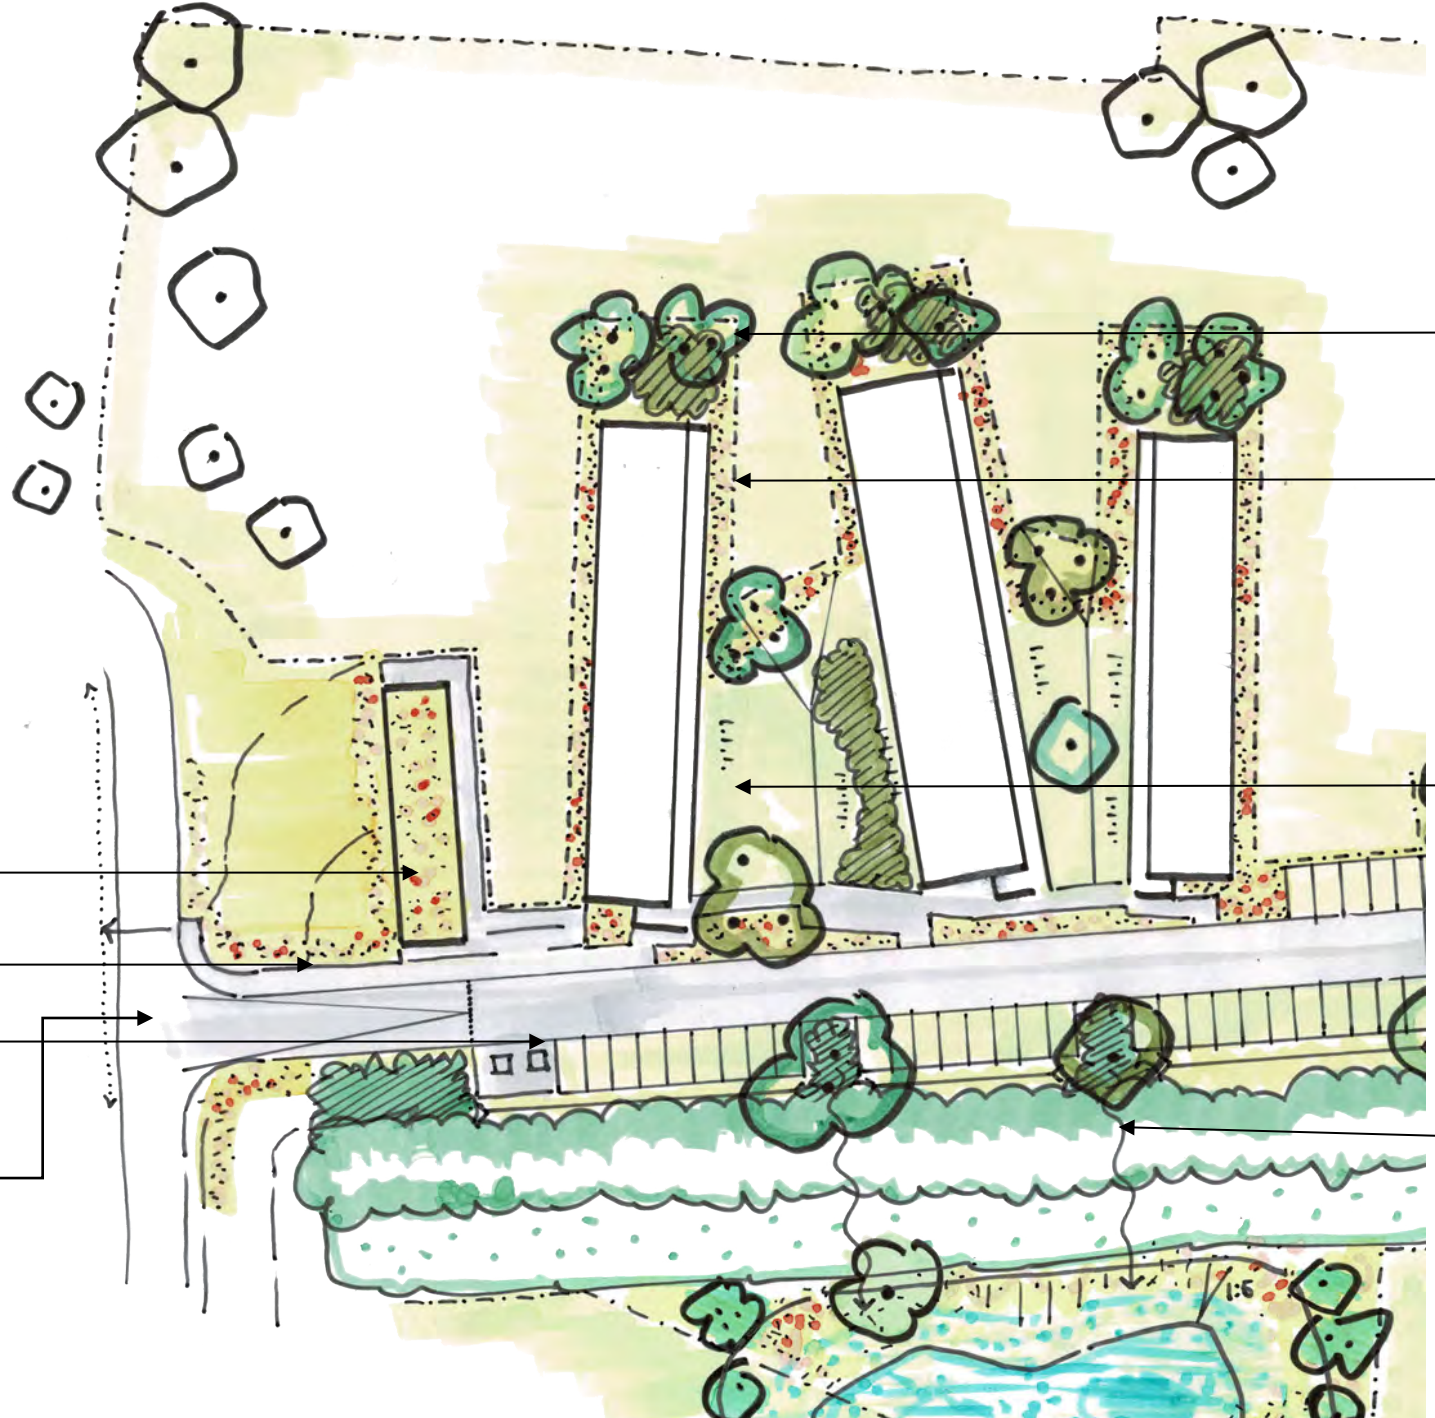

Landschappelijke inpassing Flexwonen

2 varianten landschappelijke inpassing Flexwonen Suze Groenewegstraat

Variant B

0 25 50m

Variant B - afstanden

Fietsparkeren

Voetpad

Afvalcontainers

Snelheidsremmende maatregel

Struweelgroepen

met boom op kop gebouwen

Weide met paal en draad

Verblijfsruimte

Hemelafvoer / waterberging

in singel en poel

Landschappelijke 3D handschets variant B – Wonen aan de Groene wiggen aan de es

Variant B – Profiel

Voortuin bewoners

Weide met koeien

Groenparkeren uit het zicht
tegen de houtsingel

Weide

Bestaande rand met boom

Variant A+B – Profiel parkeren i.r.t. houtsingel en dekzandrug

Referentiebeelden landschap