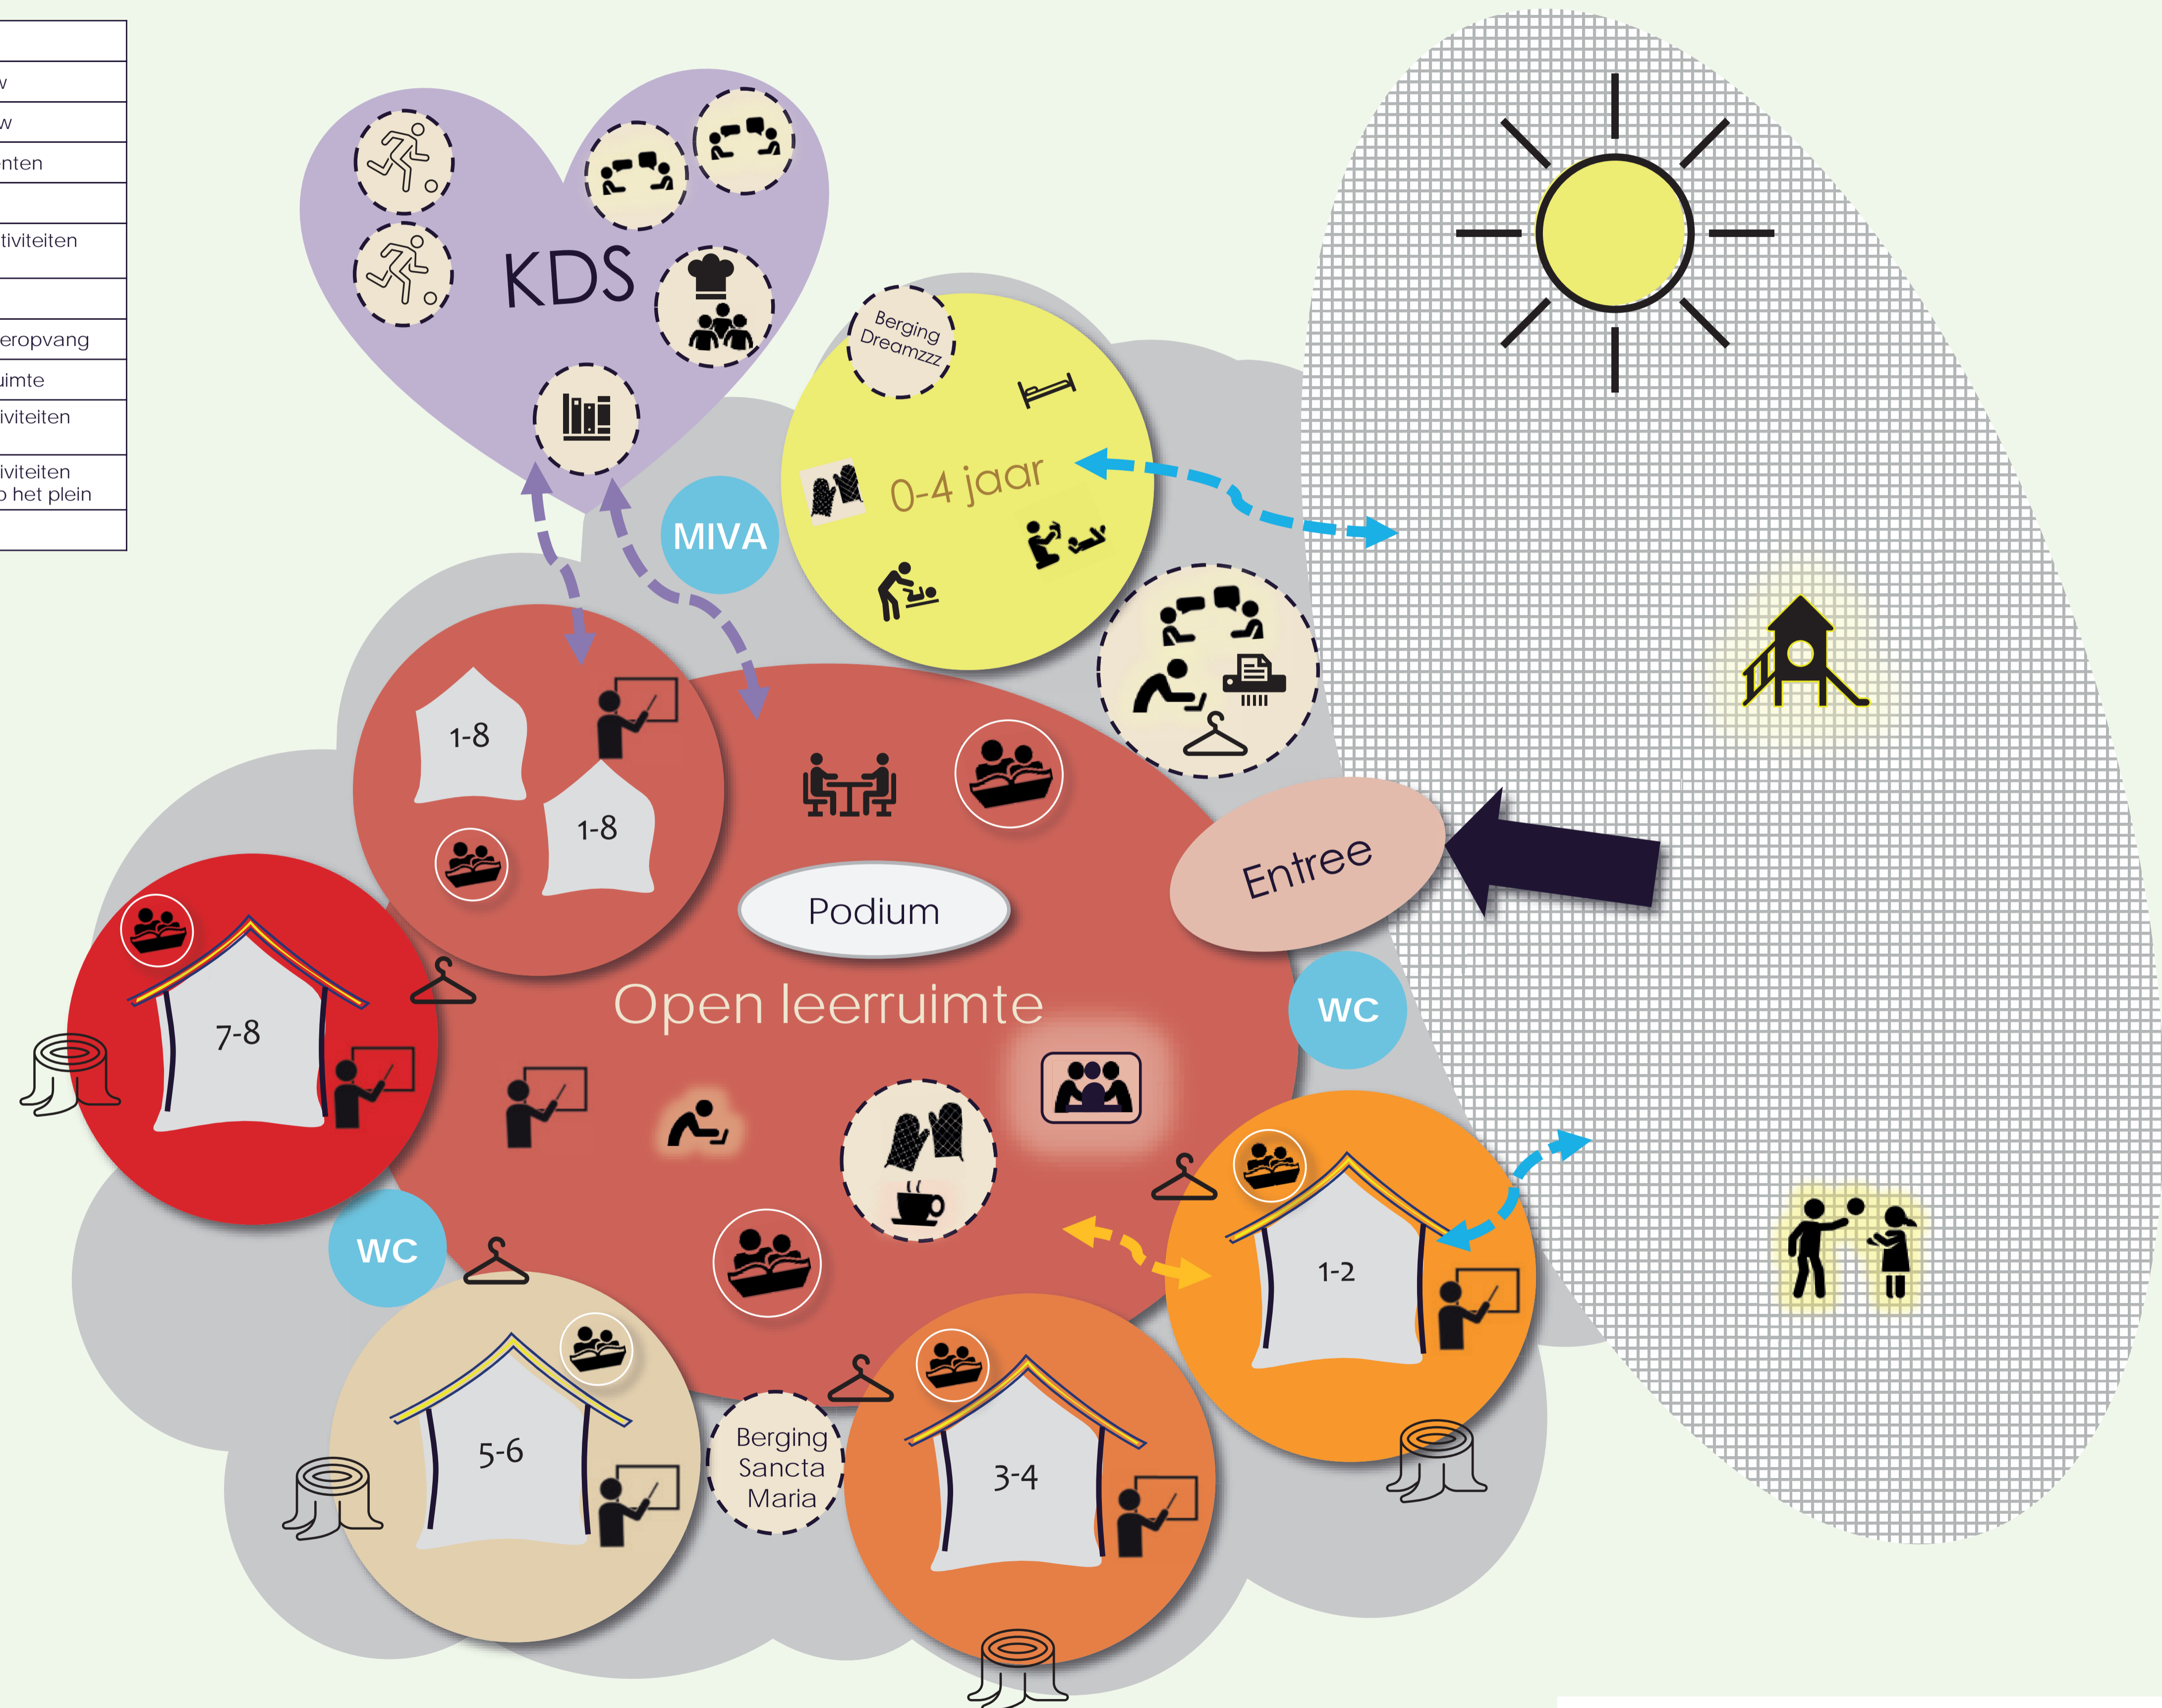

Vlekkenplan

Ochtend

	(voor)leesplek		garderobe
	Instructie		plein onderbouw
	samenwerken		plein bovenbouw
	ontmoeten		pauzeplek docenten
	werkplek		pantry
	Spreek-/vergaderruimte		verschillende activiteiten buiten school
	bergruimte		slaapruijnte
	repro		speelruimte kinderopvang
	verplaatsing KDS		verschoon/wc ruimte
	buitenwerkplek onder overstek		verplaatsing activiteiten binnen school
	sportzaal		verplaatsing activiteiten buiten school/op het plein
	bibliotheek		keuken

Noot: Dit vlekkenplan is geen plattegrond.