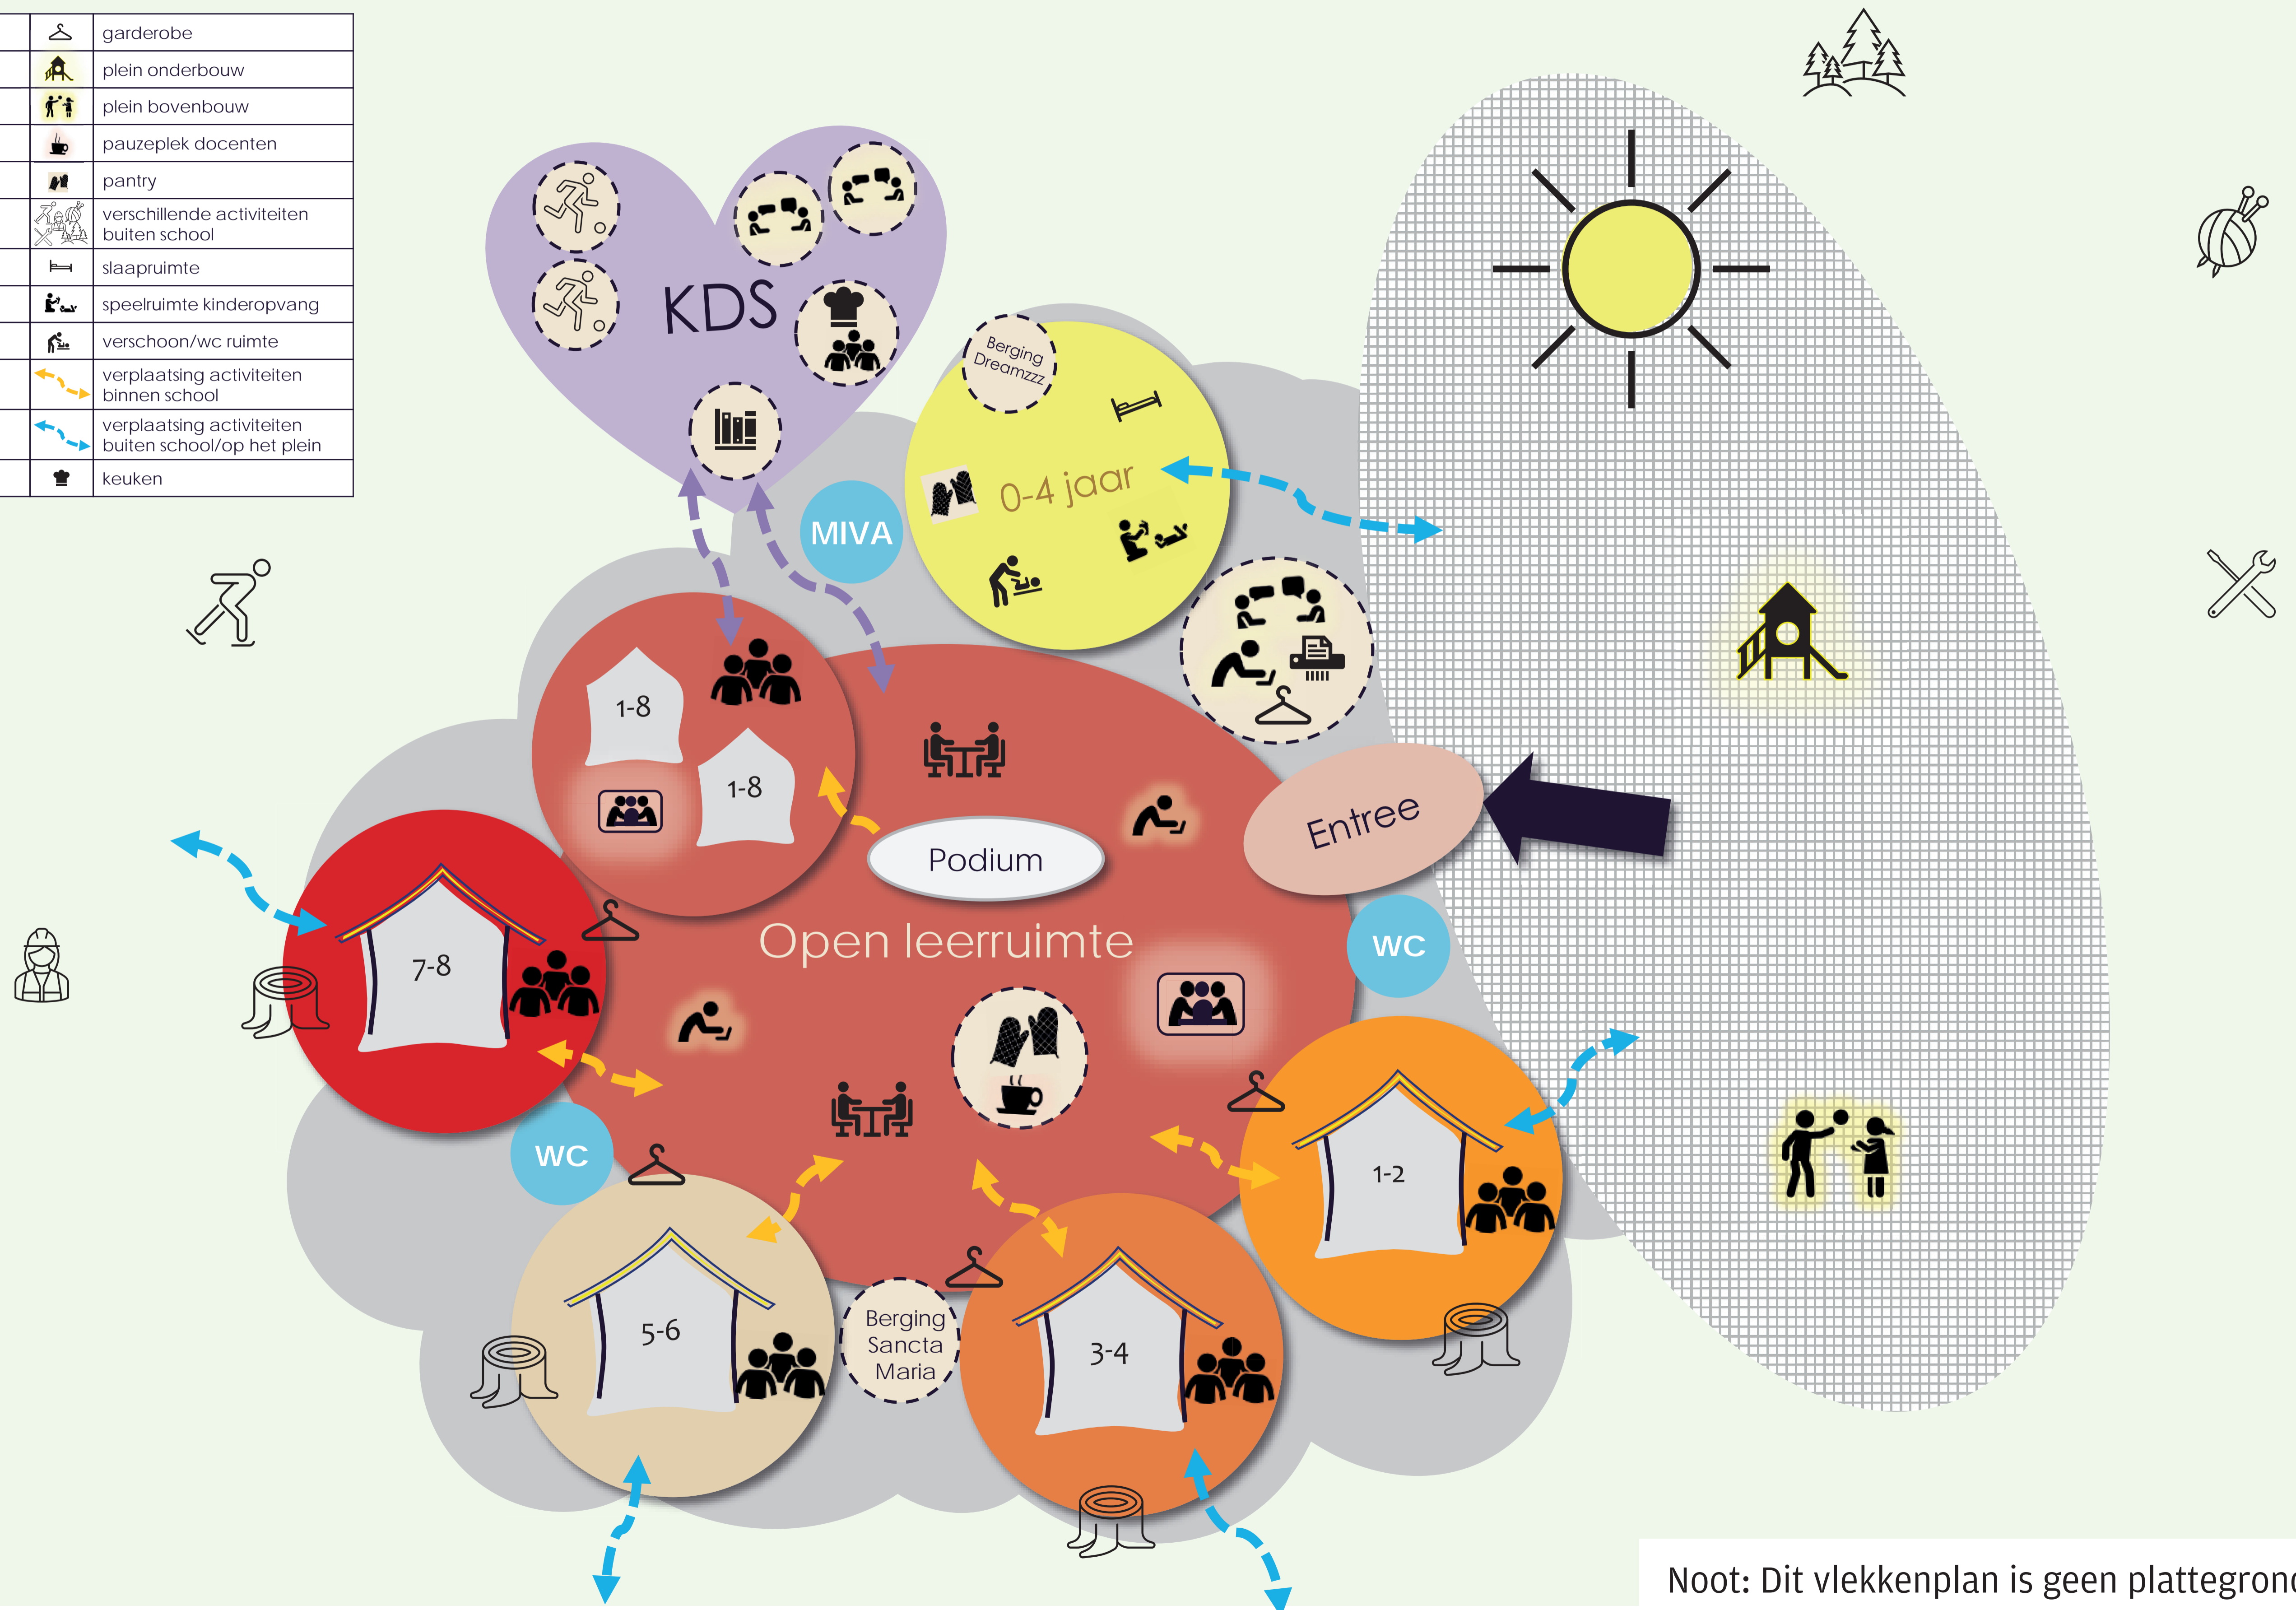

Vlekkenplan

Middag

	(voor)leesplek		garderobe
	Instructie		plein onderbouw
	samenwerken		plein bovenbouw
	ontmoeten		pauzeplek docenten
	werkplek		pantry
	Spreek-/vergaderruimte		verschillende activiteiten buiten school
	bergruimte		slaapruijnte
	repro		speelruimte kinderopvang
	verplaatsing KDS		verschoon/wc ruimte
	buitenwerkplek onder overstek		verplaatsing activiteiten binnen school
	sportzaal		verplaatsing activiteiten buiten school/op het plein
	bibliotheek		keuken

Noot: Dit vlekkenplan is geen plattegrond.