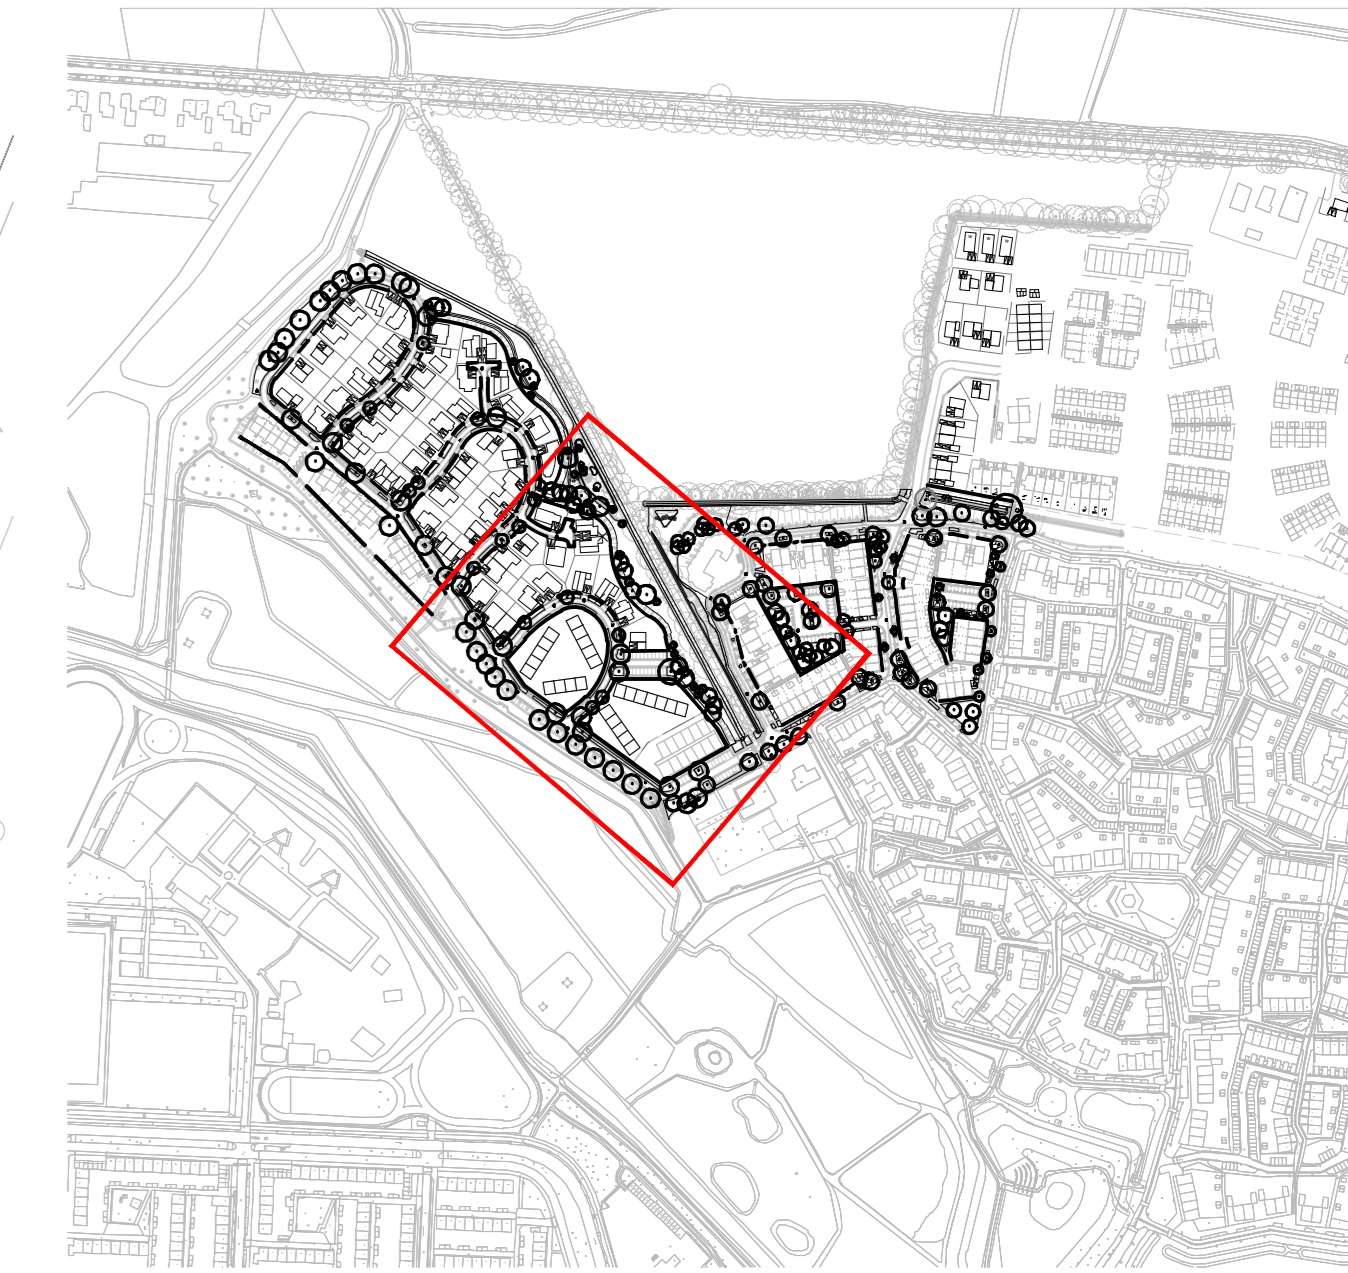

Situatie
schaal 1:5000

Versie	Datum	Omschrijving
A	18-08-23	Oplevering concept DO
B	11-09-23	Concept DO
C	06-10-23	Definitief DO
D	25-03-24	Aanpassingen advv feedback

Steenbrugge
Definitief ontwerp
Beplantingsplan, Zwerddorp deelgebied 2

Schaal : 1:250   Projectnr. : 20.T0809
Datum : 25-03-2024   Ontwerfase : DO
Tek.nummer : D-161   Projectleider : SB
Formaat : A0   Tekenaar : GS
Auteursrechten voorbehouden

Gagelijk 4F | 3566 ME Utrecht | Tel. 030-2644333 | info@copijn.nl