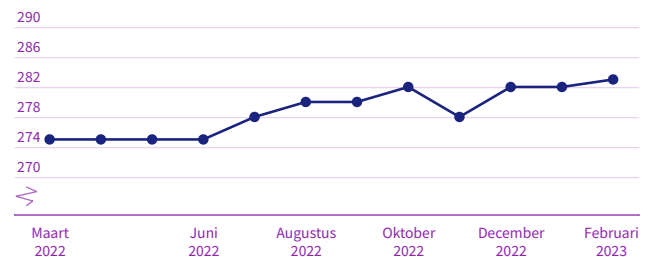

Stichting Govroam | Mrt 2022 - Feb 2023

(GGI-Veilig) SIEM/SOC in gebruik

aantal gemeenten

VNG | Juli 2021 - Juni 2022

IPv6 e-mail geschikt

aantal gemeenten

VNG | Jan 2021 - Dec 2021

IPv6 website geschikt

aantal gemeenten

VNG | Jan 2021 - Dec 2021

GIBIT-overeenkomstengenerator

aantal gemeenten

VNG | 4e kwartaal 2021 - 4e kwartaal 2022

Digimelding in gebruik

aantal gemeenten

Logius | Mrt 2022 - Feb 2023

Terugmeldingen BRP

aantal gemeenten

Logius | Jan 2022 - Dec 2022

Terugmeldingen HR

aantal gemeenten

Logius | Jan 2022 - Dec 2022

Aangesloten op GGI-Netwerk

aantal gemeenten