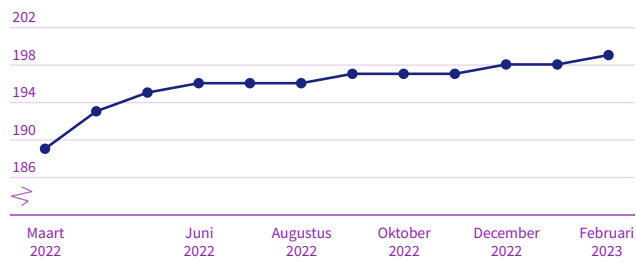

VNG | 4e kwartaal 2022

ORI

Ja

VNG | tweede halfjaar 2022

Softwarecatalogus

Ja

Swc

Burgerpeiling

2016

Burgerpeiling WSJG

Single Digital Gateway (SDG)

Ja

VNG | Feb 2023

Ontwikkeling

Aansluiting GovRoam

aantal gemeenten

Stichting Govroam | Mrt 2022 - Feb 2023

(GGI-Veilig) SIEM/SOC in gebruik

aantal gemeenten

VNG | Juli 2021 - Juni 2022

IPv6 e-mail geschikt

aantal gemeenten

VNG | Jan 2021 - Dec 2021

IPv6 website geschikt