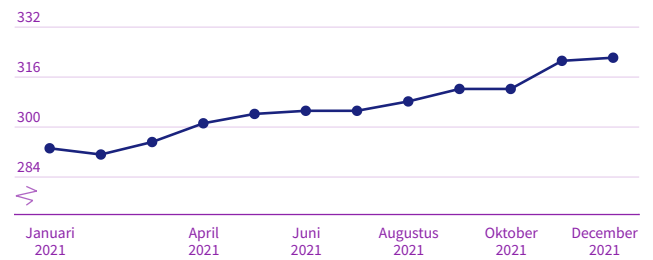

Stichting Govroam | Mrt 2022 - Feb 2023

(GGI-Veilig) SIEM/SOC in gebruik

aantal gemeenten

VNG | Juli 2021 - Juni 2022

IPv6 e-mail geschikt

aantal gemeenten

VNG | Jan 2021 - Dec 2021

IPv6 website geschikt

aantal gemeenten

VNG | Jan 2021 - Dec 2021

GIBIT-overeenkomstengenerator

aantal gemeenten

VNG | 4e kwartaal 2021 - 4e kwartaal 2022

Digimelding in gebruik

aantal gemeenten

Logius | Mrt 2022 - Feb 2023