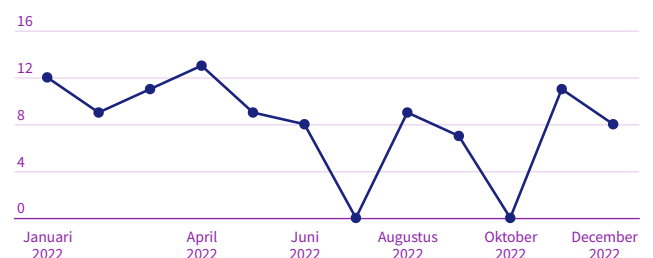

aantal gemeenten

VNG | Jan 2021 - Dec 2021

GIBIT-overeenkomstengenerator

aantal gemeenten

VNG | 4e kwartaal 2021 - 4e kwartaal 2022

Digimelding in gebruik

aantal gemeenten

Logius | Mrt 2022 - Feb 2023

Terugmeldingen BRP

aantal gemeenten

Logius | Jan 2022 - Dec 2022

Terugmeldingen HR

aantal gemeenten

Logius | Jan 2022 - Dec 2022

Aangesloten op GGI-Netwerk

aantal gemeenten

VNG | Mrt 2022 - Feb 2023

Deelname Burgerpeiling

aantal gemeenten

Burgerpeiling WSJG | 2014 - 2022

Rapporten

> [Rapport Monitor Doelgerichte Digitalisering](#)

Meer over dit onderwerp

> [Over Monitor Doelgerichte Digitalisering](#)