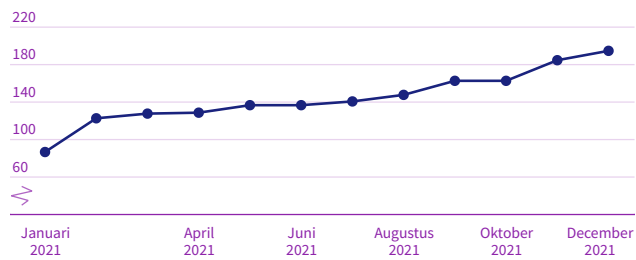

Stichting Govroam | Mrt 2022 - Feb 2023

(GGI-Veilig) SIEM/SOC in gebruik

aantal gemeenten

VNG | Juli 2021 - Juni 2022

IPv6 e-mail geschikt

aantal gemeenten

VNG | Jan 2021 - Dec 2021

IPv6 website geschikt

aantal gemeenten

VNG | Jan 2021 - Dec 2021

GIBIT-overeenkomstengenerator

aantal gemeenten

VNG | 4e kwartaal 2021 - 4e kwartaal 2022

Digimelding in gebruik

aantal gemeenten

Logius | Mrt 2022 - Feb 2023