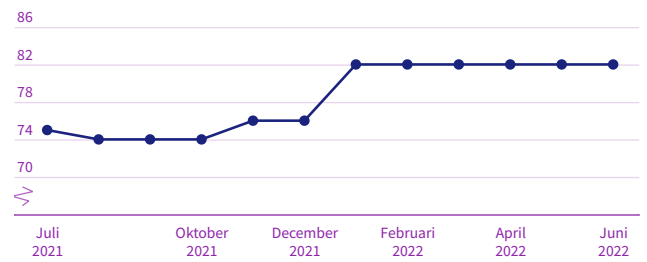

VNG | 4e kwartaal 2022

ORI

Ja

VNG | tweede halfjaar 2022

Softwarecatalogus

Ja

Swc

Burgerpeiling

2016

Burgerpeiling WSJG

Single Digital Gateway (SDG)

Ja

VNG | Feb 2023

Ontwikkeling

Aansluiting GovRoam

aantal gemeenten

Stichting Govroam | Mrt 2022 - Feb 2023

(GGI-Veilig) SIEM/SOC in gebruik

aantal gemeenten

VNG | Juli 2021 - Juni 2022

IPv6 e-mail geschikt

aantal gemeenten

VNG | Jan 2021 - Dec 2021

IPv6 website geschikt