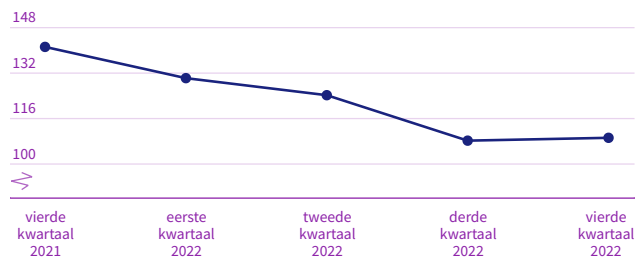

2016

Burgerpeiling WSJG

Single Digital Gateway (SDG)

Ja

VNG | Feb 2023

Ontwikkeling

Aansluiting GovRoam

aantal gemeenten

Stichting Govroam | Mrt 2022 - Feb 2023

(GGI-Veilig) SIEM/SOC in gebruik

aantal gemeenten

VNG | Juli 2021 - Juni 2022

IPv6 e-mail geschikt

aantal gemeenten

VNG | Jan 2021 - Dec 2021

IPv6 website geschikt

aantal gemeenten

VNG | Jan 2021 - Dec 2021

GIBIT-overeenkomstengenerator

aantal gemeenten

VNG | 4e kwartaal 2021 - 4e kwartaal 2022

Digimelding in gebruik

aantal gemeenten

Logius | Mrt 2022 - Feb 2023