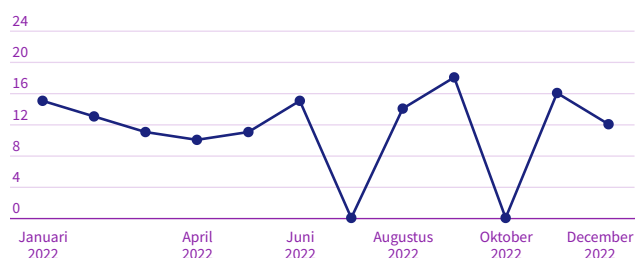

Stichting Govroam | Mrt 2022 - Feb 2023

(GGI-Veilig) SIEM/SOC in gebruik

aantal gemeenten

VNG | Juli 2021 - Juni 2022

IPv6 e-mail geschikt

aantal gemeenten

VNG | Jan 2021 - Dec 2021

IPv6 website geschikt

aantal gemeenten

VNG | Jan 2021 - Dec 2021

GIBIT-overeenkomstengenerator

aantal gemeenten

VNG | 4e kwartaal 2021 - 4e kwartaal 2022

Digimelding in gebruik

aantal gemeenten

Logius | Mrt 2022 - Feb 2023

Terugmeldingen BRP

aantal gemeenten

Logius | Jan 2022 - Dec 2022

Terugmeldingen HR

aantal gemeenten

Logius | Jan 2022 - Dec 2022

Aangesloten op GGI-Netwerk

aantal gemeenten